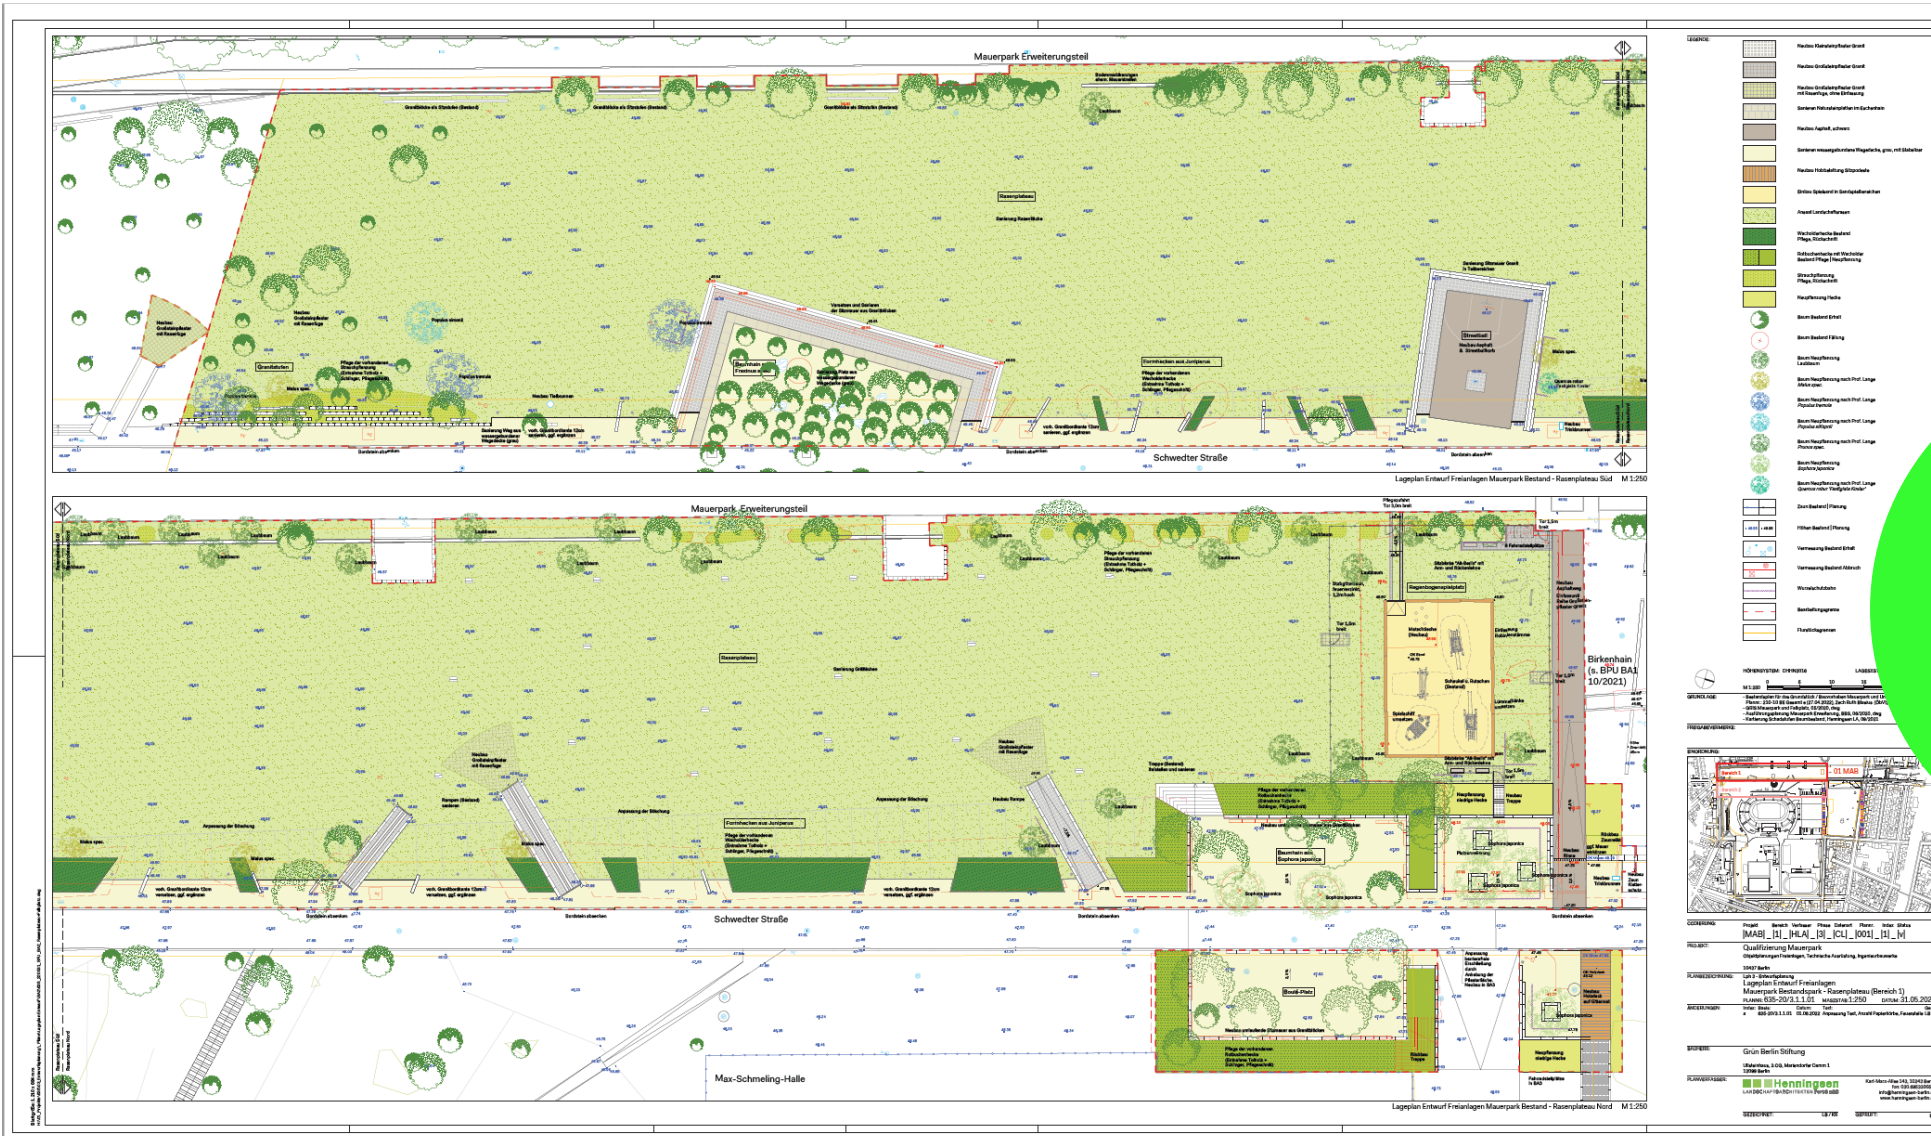

# Mauerpark Rasenplateau – Planungsstand Juni 2022

Der dargestellte Planungsstand ist ein Zwischenstand, der sich im weiteren Planungsverlauf weiterentwickelt und angepasst werden kann.