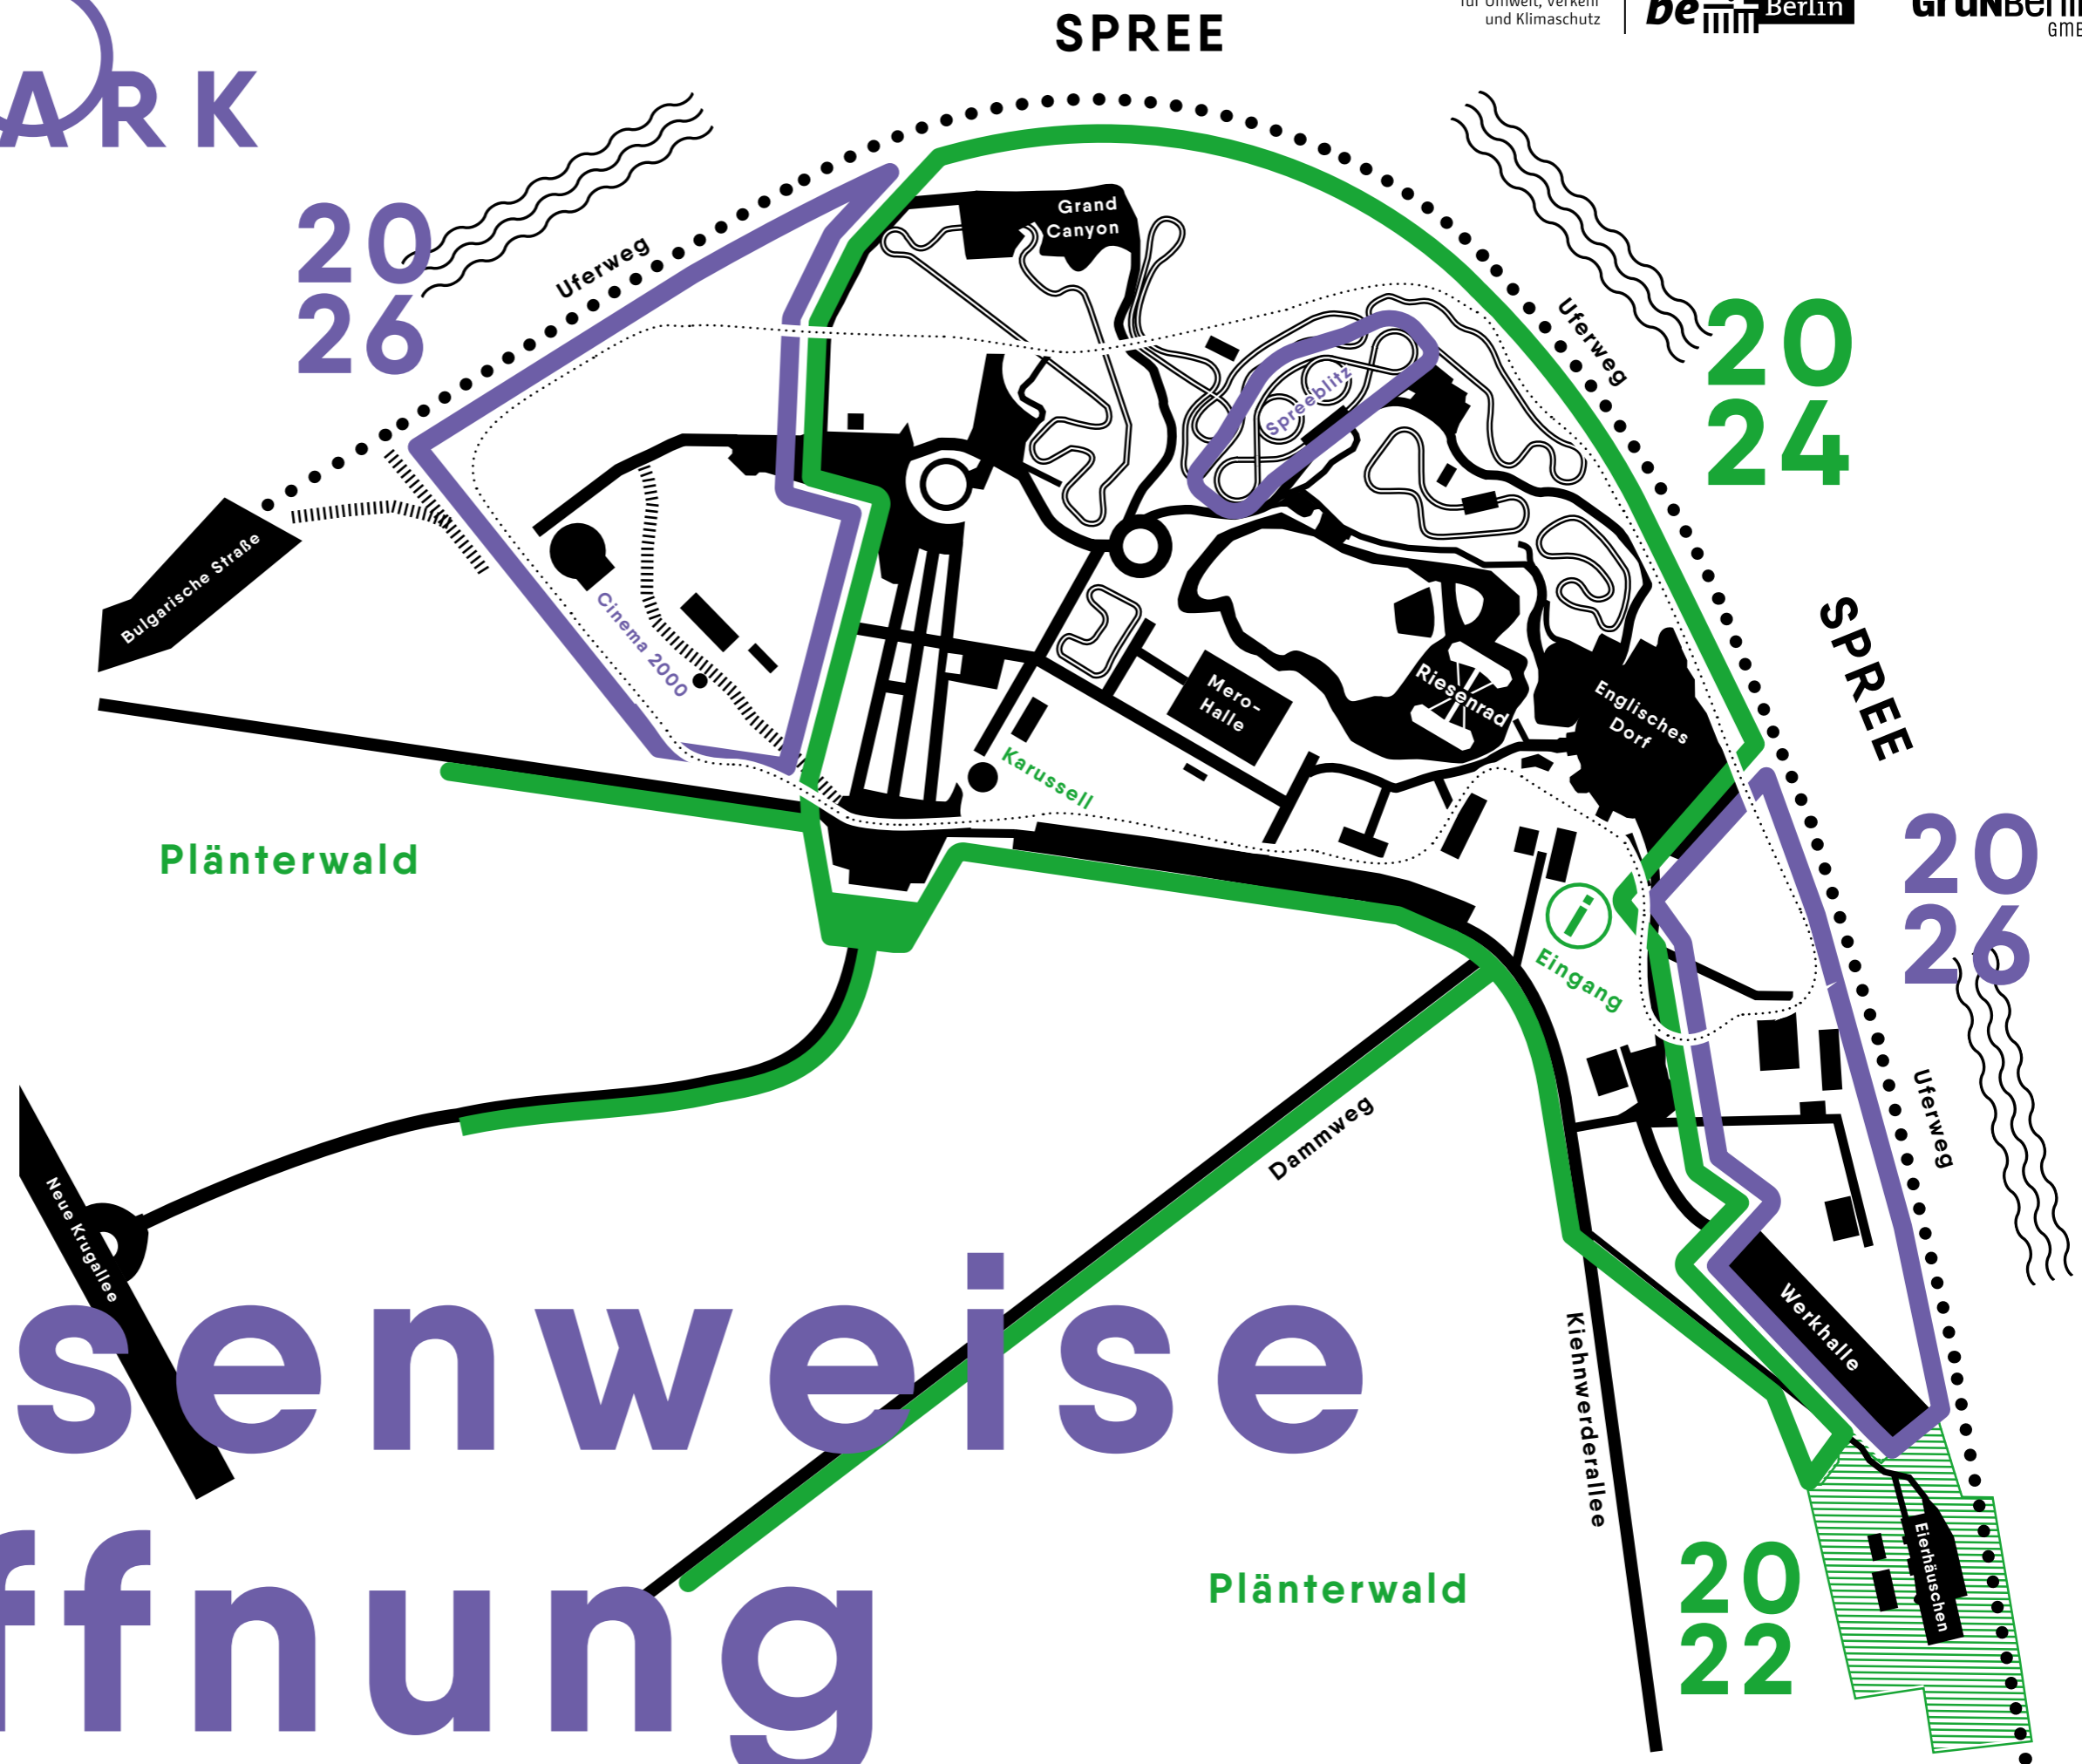

SPREEPARK

Senatsverwaltung
für Umwelt, Verkehr
und Klimaschutz

berlin Berlin

GRÜNBERLIN
GMBH

- PHASE 1 / 2022
Eierhäuschen
- PHASE 2 / 2024
Spreepark Kerngebiet
- PHASE 3 / 2026
Erweiterung Ost & West

Phasenweise Eröffnung